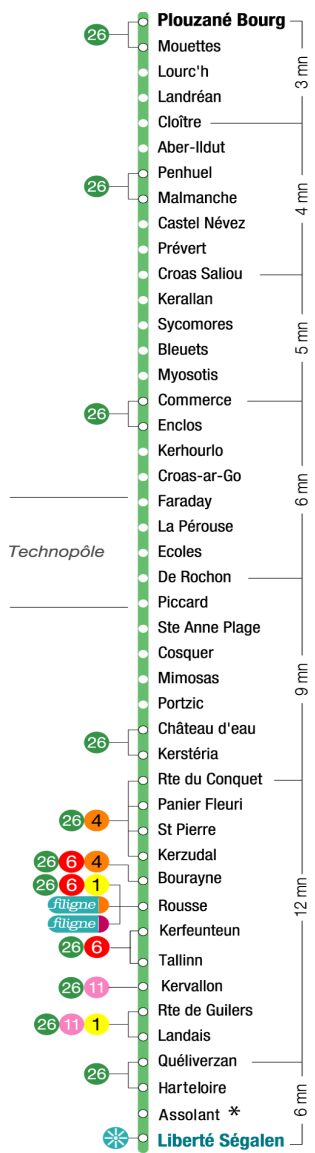

**Horaires valables :**  
du 5 septembre 2011 au 22 juin 2012

Votre arrêt :

**La Pérouse**

# 28 Direction Brest Liberté par Technopôle

SEMAINE PÉRIODE SCOLAIRE															
6	7	8	9	10	11	12	13	14	15	16	17	18	19	20	21
40a	00	19	02	11	10	22	22	29	00	06	11	15	00	09	
	13	28	26	51	43	50	39		40	41	28	38	29	39	
	32									51	43				
	59														

SAMEDI TOUTE L'ANNÉE															
6	7	8	9	10	11	12	13	14	15	16	17	18	19	20	21
	17	12	10	12	42	21	06	05	26	06	15	29	00	35	
	41	42	52	54			33	38		40	49		38		

SEMAINE VACANCES SCOLAIRES															
6	7	8	9	10	11	12	13	14	15	16	17	18	19	20	21
43a	03	25	26	14	18	28	06	00	03	10	26	22	21	10	
	20	54		45	53		32	32	38	52	53	52		39	
	58														

DIMANCHE ET JOURS FÉRIÉS															
6	7	8	9	10	11	12	13	14	15	16	17	18	19	20	21
			29	58		41	33	18	14	53		30	22		

a: Après la rte du Conquet passe par la rue A. France, Prat Ledan, Liberté

**Période vacances scolaires**  
 du 23 octobre 2011 au 2 novembre 2011,  
 du 18 décembre 2011 au 2 janvier 2012,  
 du 12 au 26 février 2012  
 et du 8 au 22 avril 2012