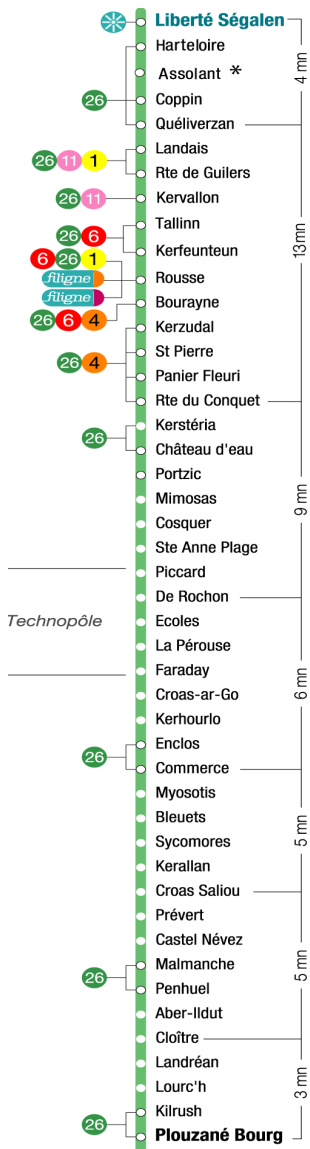

Horaires valables :
du 5 septembre 2011 au 22 juin 2012

Votre arrêt :

Liberté Ségalen

28 Direction Plouzané Plouzané Bourg par Technopôle

SEMAINE PÉRIODE SCOLAIRE

	6	7	8	9	10	11	12	13	14	15	16	17	18	19	20	21	h
	32a	14a	25a	08	10	13	20	21	21	20	32	00	20	10	12		
		25a	53	45	40	43	36	57	56	33		23	45	30			
		58a								57		45					

SAMEDI TOUTE L'ANNÉE

	6	7	8	9	10	11	12	13	14	15	16	17	18	19	20	21	h
		16a	10a	43	25	07	20	20	05	30	05	15	25	05	10		
		45a	42			45	52		50		40	49		32			

SEMAINE VACANCES SCOLAIRES

	6	7	8	9	10	11	12	13	14	15	16	17	18	19	20	21	h
	35a	16a	26a	10	11	15	22	20	24	35	13	10	07	10	12		
		28a	53	38	44	52	47	50	58		42	43	37	30			
		55a															

DIMANCHE ET JOURS FÉRIÉS

	6	7	8	9	10	11	12	13	14	15	16	17	18	19	20	21	h
				57		32	20	15	10	48		27	20	15			

a: Ne dessert pas la boucle du Cloître

Période vacances scolaires
 du 23 octobre 2011 au 2 novembre 2011,
 du 18 décembre 2011 au 2 janvier 2012,
 du 12 au 26 février 2012
 et du 8 au 22 avril 2012

Relais Bibus les plus proches
 bibus accueil - 33 Av. Clemenceau
 relais bibus ctre E. Leclerc rue de la 2^{ème} DB
 relais bibus Le Central 41 rue de Lyon
 relais bibus Le Minuit 28 rue Algésiras

Arrêt n°
747