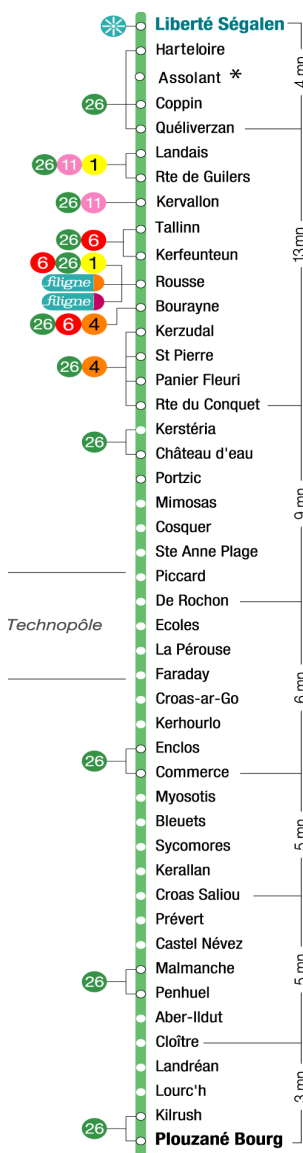

**Horaires valables :**  
du 5 septembre 2011 au 22 juin 2012

Votre arrêt :

**La Pérouse**

# 28 Direction Plouzané Plouzané Bourg par Technopôle

SEMAINE PÉRIODE SCOLAIRE															
6	7	8	9	10	11	12	13	14	15	16	17	18	19	20	21
55a	40a	26a	20	09	05	10	02	23	22	00	02	17	14	33	
	53a	52a	33	34	39	46	48	47	47	24	32	51	35	54	

SAMEDI TOUTE L'ANNÉE															
6	7	8	9	10	11	12	13	14	15	16	17	18	19	20	21
	38a	07a	04	05	32	10	15	30	15	31	06	16	28	32	
		32a		48		44	44		55		42	52	55		

SEMAINE VACANCES SCOLAIRES															
6	7	8	9	10	11	12	13	14	15	16	17	18	19	20	21
56a	37a	17a	15	01	08	17	11	16	24	01	09	11	02	33	
	50a	48a	33	35	40	47	46	50		40	38	35	33	53	

DIMANCHE ET JOURS FÉRIÉS															
6	7	8	9	10	11	12	13	14	15	16	17	18	19	20	21
				19	54	42	37	32		12	51	43	38		

a: Ne dessert pas la boucle du Cloître

\* Arrêt uniquement assuré durant la fermeture du Pont de Recouvrance et desservi également par les lignes 1, 2, 4, 11 et par la navette